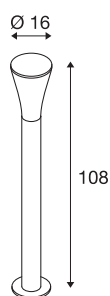

ALPA CONE 100

Outdoor staande lamp, TC-(D,H,T,Q)SE, IP55, antraciet, Ø/H 7,3/108 cm, max. 24 W

De van aluminium gemaakte staande lamp ALPA CONE 100 geeft uw licht via een opale lampenkop van pc af. Door de beveiligingsklasse IP55 is hij geschikt voor buitengebruik. Als optionele accessoires voor de beschikbare kleur- plus maatversies zijn grondpin, betonankerset, ta-peindset plus een verbindingsbox voor de veilige, elektrische aansluiting in ronde armatuur beschikbaar. De lamp wordt direct op 230 V netspanning aangesloten.

TECHNISCHE SPECIFICATIES

Art.nr.	228925
Aantal fittingen	1
IP-code	IP 55
Slagvastheidsklasse	IK 03
Slagvastheid	0.35 Joule
Montage	Opbouw
Montagebeschrijving	Vloer, Vloer met accessoires
Primaire nominale spanning	220-240V ~50/60Hz
Veiligheidsklasse	I
Wattage	24 W
Kleur	antraciet
Lichtval	direct - indirect
Hoogte	108 cm
Diameter	16 cm
Nettogewicht	1.76 kg
Brutogewicht	2.837 kg
BIG WHITE pagina	557