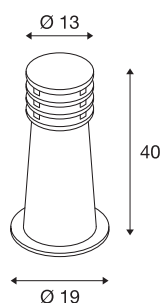

RUSTY 40

staande buitenlamp, TC-DSE, IP55, rond, IJzer geroest, Ø/H 19/40 cm, max. 11 W

De direct naar beneden schijnende staande lampen van de RUSTY serie vaststellen door hun buitengewone roestige uitstraling. Door het gebruikte FeCSI-staal wordt door de weersomstandigheden een gecontroleerde roestlaag op het oppervlak gevormd, die het eigenlijke materiaal tegen verdergaande corrosie beschermt. Daardoor worden de lampen uniek en vormen zij absoluut een bijzonder item bij elke installatie. Door beveiligingsklasse IP55 zijn zij geschikt voor buitengebruik. Als optie is een grondpin plus een verbindingsbox voor de veilige, elektrische aansluiting in de armatuur beschikbaar. De beschikbare versies worden steeds op 230 V netspanning aangesloten.

TECHNISCHE SPECIFICATIES

Art.nr.	229020
Aantal fittingen	1
IP-code	IP 55
Montage	Opbouw
Montagebeschrijving	Vloer
Primaire nominale spanning	220-240V ~50/60Hz
Veiligheidsklasse	II
Wattage	11 W
Kleur	roest
Lichtsterkteverdeling	asymmetrisch
Lichtval	direct - indirect
Hoogte	40 cm
Diameter	19 cm
Nettogewicht	8.098 kg
Brutogewicht	8.8 kg
BIG WHITE pagina	533

Aanbevolen Lichtbronnen

1005289	T38 E27 , led lichtbron wit 8W 3000K CRI90 240°
1005290	T38 E27 , led lichtbron wit 8W 4000K CRI90 240°

Accessoires

228730	VERBINDINGSBOX , 3-polig, IP68
229022	GRONDPIN , voor RUS- TY, verzinkt staal, lengte 50 cm