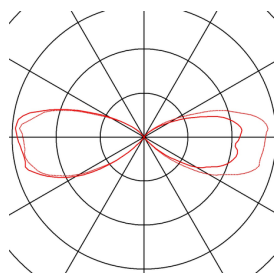

RUSTY 40

staande buitenlamp, TC-DSE, IP55, rond, IJzer geroest, Ø/H 19/40 cm, max. 11 W

De direct naar beneden schijnende staande lampen van de RUSTY serie vaststellen door hun buitengewone roestige uitstraling. Door het gebruikte FeCSI-staal wordt door de weersomstandigheden een gecontroleerde roestlaag op het oppervlak gevormd, die het eigenlijke materiaal tegen verdergaande corrosie beschermt. Daardoor worden de lampen uniek en vormen zij absoluut een bijzonder item bij elke installatie. Door beveiligingsklasse IP55 zijn zij geschikt voor buitengebruik. Als optie is een grondpin plus een verbindingsbox voor de veilige, elektrische aansluiting in de armatuur beschikbaar. De beschikbare versies worden steeds op 230 V netspanning aangesloten.

TECHNISCHE SPECIFICATIES

Art.nr.	229020
Aantal fittingen	1
IP-code	IP 55
Montage	Opbouw
Montagebeschrijving	Vloer
Primaire nominale spanning	220-240V ~50/60Hz
Veiligheidsklasse	II
Wattage	11 W
Kleur	roest
Lichtsterkteverdeling	asymmetrisch
Lichtval	direct - indirect
Hoogte	40 cm
Diameter	19 cm
Nettogewicht	8.098 kg
Brutogewicht	8.8 kg
BIG WHITE pagina	533