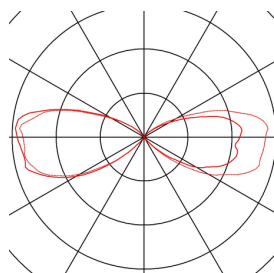

RUSTY 70

staande buitenlamp, TC-DSE, IP55, rond, eisen ge-roest, Ø/H 19/70 cm, max. 11 W

De direct naar beneden schijnende staande lampen van de RUSTY serie vaststellen door hun buitengewone roestige uitstraling. Door het gebruikte FeCSI-staal wordt door de weersomstandigheden een gecontroleerde roestlaag op het oppervlak gevormd, die het eigenlijke materiaal tegen verdergaande corrosie beschermt. Daardoor worden de lampen uniek en vormen zij absoluut een bijzonder item bij elke installatie. Door beveiligingsklasse IP55 zijn zij geschikt voor buitengebruik. Als optie is een grondpin plus een verbindingsbox voor de veilige, elektrische aansluiting in de armatuur beschikbaar. De beschikbare versies worden steeds op 230 V netspanning aangesloten.

TECHNISCHE SPECIFICATIES

Art.nr.	229021
Aantal fittingen	1
IP-code	IP 55
Montage	Opbouw
Montagebeschrijving	Vloer
Primaire nominale spanning	220-240V ~50/60Hz
Veiligheidsklasse	II
Wattage	11 W
Kleur	roest
Lichtsterkteverdeling	asymmetrisch
Lichtval	direct - indirect
Hoogte	70 cm
Diameter	19 cm
Nettogewicht	13.708 kg
Brutogewicht	14.668 kg
BIG WHITE pagina	533