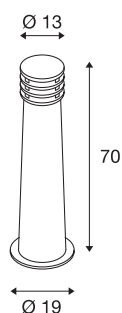

RUSTY 70

staande buitenlamp, TC-DSE, IP55, rond, eisen ge-roest, Ø/H 19/70 cm, max. 11 W

De direct naar beneden schijnende staande lampen van de RUSTY serie vaststellen door hun buitengewone roestige uitstraling. Door het gebruikte FeCSI-staal wordt door de weersomstandigheden een gecontroleerde roestlaag op het oppervlak gevormd, die het eigenlijke materiaal tegen verdergaande corrosie beschermt. Daardoor worden de lampen uniek en vormen zij absoluut een bijzonder item bij elke installatie. Door beveiligingsklasse IP55 zijn zij geschikt voor buitengebruik. Als optie is een grondpin plus een verbindingsbox voor de veilige, elektrische aansluiting in de armatuur beschikbaar. De beschikbare versies worden steeds op 230 V netspanning aangesloten.

TECHNISCHE SPECIFICATIES

Art.nr.	229021
Aantal fittingen	1
IP-code	IP 55
Montage	Opbouw
Montagebeschrijving	Vloer
Primaire nominale spanning	220-240V ~50/60Hz
Veiligheidsklasse	II
Wattage	11 W
Kleur	roest
Lichtsterkteverdeling	asymmetrisch
Lichtval	direct - indirect
Hoogte	70 cm
Diameter	19 cm
Nettogewicht	13.708 kg
Brutogewicht	14.668 kg
BIG WHITE pagina	533

Aanbevolen Lichtbronnen

1005289	T38 E27 , led lichtbron wit 8W 3000K CRI90 240°
1005290	T38 E27 , led lichtbron wit 8W 4000K CRI90 240°

Accessoires

228730	VERBINDINGSBOX , 3-polig, IP68
229022	GRONDPIN , voor RUS- TY, verzinkt staal, lengte 50 cm