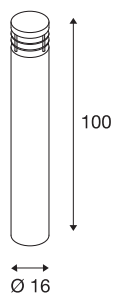

VAP 100

staande buitenlamp, TC-HSE, IP44, rond, roestvrij staal 304, Ø/H 16/100 cm, max. 23 W

Ronde staande lamp vervaardigd van weersbestendig roestvrij staal voor het rechtstreekse aansluiting op 230 V netspanning. Door de beveiligingsklasse IP44 is de in drie maten beschikbare lamp geschikt voor buitengebruik. Voor een eenvoudige montage zijn als optie een betonankerset plus een verbindingsbox voor de veilige, elektrische aansluiting in het ronde armatuur beschikbaar.

TECHNISCHE SPECIFICATIES

Art.nr.	229050
Aantal fittingen	1
IP-code	IP 55
Montage	Opbouw
Montagebeschrijving	Vloer
Primaire nominale spanning	220-240V ~50/60Hz
Veiligheidsklasse	I
Wattage	23 W
Kleur	roestvrij staal
Lichtval	direct - indirect
Hoogte	100 cm
Diameter	16 cm
Nettogewicht	7.333 kg
Brutogewicht	8.919 kg
BIG WHITE pagina	562

Aanbevolen Lichtbronnen

1005289	T38 E27 , led lichtbron wit 8W 3000K CRI90 240°
1005290	T38 E27 , led lichtbron wit 8W 4000K CRI90 240°

Accessoires

228730	VERBINDINGSBOX , 3-polig, IP68
229059	BETONANKER , voor VAP, edelstaal 304