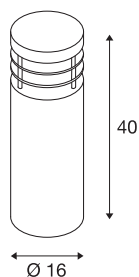

## VAP 40

staande buitenlamp, TC-HSE, IP44, rond, roestvrij staal 304, Ø/H 16/40 cm, max. 23 W

Ronde staande lamp vervaardigd van weersbestendig roestvrij staal voor het rechtstreekse aansluiting op 230 V netspanning. Door de beveiligingsklasse IP44 is de in drie maten beschikbare lamp geschikt voor buitengebruik.

## TECHNISCHE SPECIFICATIES

Art.nr.	229054
Aantal fittingen	1
IP-code	IP 55
Montage	Opbouw
Montagebeschrijving	Vloer
Primaire nominale spanning	220-240V ~50/60Hz
Veiligheidsklasse	I
Wattage	23 W
Kleur	roestvrij staal
Lichtval	direct - indirect
Hoogte	40 cm
Diameter	16 cm
Nettogewicht	4.122 kg
Brutogewicht	4.94 kg
BIG WHITE pagina	562