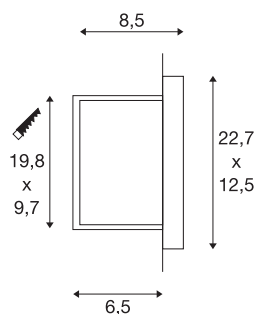

BRICK DOWNUNDER

outdoor wandinbouwarmatuur, C35, IP44, zilvergrijs, max. 40 W

Wandinbouwlamp van aluminium met indirecte, verblindingvrije lichtval. Door de beveiligingsklasse IP44 is de lamp geschikt voor buitengebruik. De elektrische aansluiting vindt direct op 230 V netspanning plaats.

TECHNISCHE SPECIFICATIES

Art.nr.	229062
Fitting	E14
Lichtbronnen	C35
Aantal fittingen	1
Inclusief lampen	Geen
IP-code	IP 44
Slagvastheidsklasse	IK 02
Montage	Inbouw
Montagebeschrijving	Wand
Aantal bij doorlussen	10
Primaire nominale spanning	220-240V ~50/60Hz
Veiligheidsklasse	I
Wattage	40 W
Kleur	grijs
Lichtval	direct
Breedte	22.7 cm
Hoogte	12.5 cm
Diepte	8.5 cm
Nettogewicht	0.545 kg
Brutogewicht	0.632 kg
Vorm inbouwopening	vierkant
Inbouw lengte	9.7 cm

Inbouwbreedte	19.8 cm
Inbouwdiepte	6.5 cm
BIG WHITE pagina	703

Aanbevolen Lichtbronnen

1005284	C35 E14 , led lichtbron transparant 4,2W 2700K CRI90 320°
1005285	C35 E14 , led lichtbron frosted 4,2W 2700K CRI- 90 320°