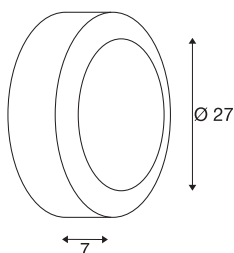

BULAN

outdoor wand- en plafondarmatuur, C35, IP44, rond, wit, gesatineerd glas, max. 60 W

Ronde wand- en plafondlamp BULAN van aluminium die door de beveiligingsklasse IP44 geschikt voor buitengebruik is. Het gesatineerde verlichtingsvlak uit PC wordt omrand door de gelakte behuizing. De in meerdere kleuren beschikbare lamp wordt direct op 230 V netspanning aangesloten.

TECHNISCHE SPECIFICATIES

Art.nr.	229071
Aantal fittingen	1
IP-code	IP 44
Montage	Opbouw
Montagebeschrijving	Plafond,Wand
Primaire nominale spanning	220-240V ~50/60Hz
Veiligheidsklasse	I
Wattage	60 W
Kleur	wit
Lichtval	direct
Hoogte	7 cm
Diameter	27 cm
Nettogewicht	1.602 kg
Brutogewicht	1.944 kg
BIG WHITE pagina	691