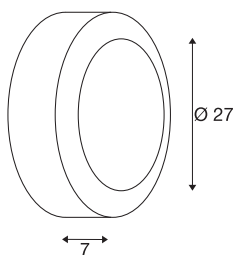

BULAN

outdoor wand- en plafondarmatuur, C35, IP44, rond, zilvergrijs, gesatineerd glas, max. 60 W

Ronde wand- en plafondlamp BULAN van aluminium die door de beveiligingsklasse IP44 geschikt voor buitengebruik is. Het gesatineerde verlichtingsvlak uit PC wordt omrand door de gelakte behuizing. De in meerdere kleurversies beschikbare lamp wordt direct op 230 V netspanning aangesloten.

TECHNISCHE SPECIFICATIES

Art.nr.	229072
Aantal fittingen	1
IP-code	IP 44
Montage	Opbouw
Montagebeschrijving	Plafond,Wand
Primaire nominale spanning	220-240V ~50/60Hz
Veiligheidsklasse	I
Wattage	60 W
Kleur	grijs
Lichtval	direct
Hoogte	7 cm
Diameter	27 cm
Nettogewicht	1.562 kg
Brutogewicht	1.935 kg
BIG WHITE pagina	691