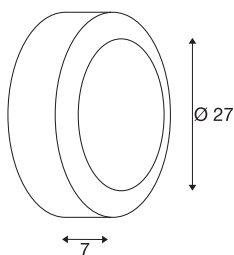

## BULAN

outdoor wand- en plafondarmatuur, C35, IP44, rond, antraciet, gesatineerd glas, max. 60 W

Ronde wand- en plafondlamp BULAN van aluminium die door de beveiligingsklasse IP44 geschikt voor buitengebruik is. Het gesatineerde verlichtingsvlak uit PC wordt omrand door de gelakte behuizing. De in meerdere kleurversies beschikbare lamp wordt direct op 230 V netspanning aangesloten.

## TECHNISCHE SPECIFICATIES

Art.nr.	229075
Aantal fittingen	1
IP-code	IP 44
Montage	Opbouw
Montagebeschrijving	Plafond,Wand
Primaire nominale spanning	220-240V ~50/60Hz
Veiligheidsklasse	I
Wattage	60 W
Kleur	antraciet
Lichtval	direct
Hoogte	7 cm
Diameter	27 cm
Nettogewicht	1.523 kg
Brutogewicht	1.898 kg
BIG WHITE pagina	691