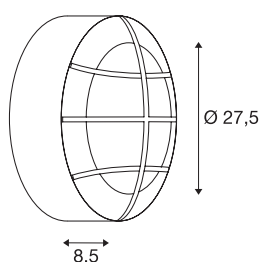

BULAN GRID

outdoor wand- en plafondarmatuur, TC-TSE, IP55, rond, wit, max. 50 W

Ronde wand- en plafondarmatuur BULAN GRID van aluminium die door de beveiligingsklasse IP55 geschikt voor buitengebruik is. De opale pc-verlichtingsvlak van de dubbellamps armatuur wordt door een voor de armatuur in een bepaalde kleur geschikte rooster beschermd. De in meerdere kleurvarianten beschikbare lamp wordt direct op 230 V netspanning aangesloten.

TECHNISCHE SPECIFICATIES

Art.nr.	229081
Aantal fittingen	2
IP-code	IP 55
Montage	Opbouw
Montagebeschrijving	Plafond,Wand
Primaire nominale spanning	220-240V ~50/60Hz
Veiligheidsklasse	I
Wattage	25 W
Kleur	wit
Lichtval	direct
Hoogte	8.5 cm
Diameter	27.5 cm
Nettogewicht	1.241 kg
Brutogewicht	1.507 kg
BIG WHITE pagina	691