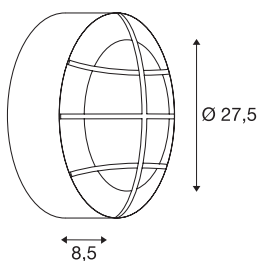

BULAN GRID

outdoor wand- en plafondarmatuur, A60, IP55, rond, antraciet, max. 50 W, pc afdekking

Ronde wand- en plafondarmatuur BULAN GRID van aluminium die door de beveiligingsklasse IP55 geschikt voor buitengebruik is. De opale pc-verlichtingsvlak van de dubbellamps armatuur wordt door een voor de armatuur in een bepaalde kleur geschikte rooster beschermd. De in meerdere kleurvarianten beschikbare lamp wordt direct op 230 V netspanning aangesloten.

TECHNISCHE SPECIFICATIES

Art.nr.	229085
Aantal fittingen	2
IP-code	IP 55
Montage	Opbouw
Montagebeschrijving	Plafond,Wand
Primaire nominale spanning	220-240V ~50/60Hz
Veiligheidsklasse	I
Wattage	25 W
Kleur	antraciet
Lichtval	direct
Hoogte	8.5 cm
Diameter	27.5 cm
Nettogewicht	1.309 kg
Brutogewicht	1.581 kg
BIG WHITE pagina	691