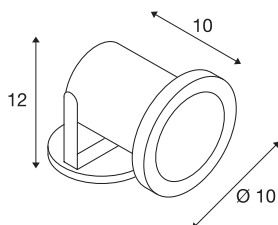

## NAUTILUS

outdoor spot, QR-C51, IP67, roestvrij staal 304, max. 35 W

De verplaatsbare spots van de serie NAUTILUS zijn de plug & play bestsellers van het huis SLV, het merk dat al vele jaren talloze van toegevoegde waarde is voor uiteenlopende buitengebieden, zowel voor commerciële toepassing als voor particulieren. De reden daarvoor ligt voor de hand: Compromisloze kwaliteit voor wat betreft bestendigheid en flexibiliteit. Op deze manier zorgt een NAUTILUS buitenlamp zowel tijdens strenge winternachten als op warme zomeravonden voor een ongeëvenaarde sfeer en verlichte effecten in de tuin. Het maakt niet uit of u met de Nautilus uw bloemen, bomen of waterpartijen belicht. De serie NAUTILUS beschikt over een veelvoud aan uitvoeringen van verschillende types, vormen en kleuren, met stekker of met open kabeleinde, met montageplaat of met grondpin. Bij exemplaren met GU10-fitting verzoeken wij u de maximale afmeting en het maximale wattage voor de te gebruiken lichtbron (niet meegeleverd) in acht te nemen. Wanneer laat u zich overtuigen en betoveren door de talloze voordelen van de klassiekers van SLV?

## TECHNISCHE SPECIFICATIES

Art.nr.	229090
Fitting	GX5.3
Lichtbronnen	QR-C51
Aantal fittingen	1
Inclusief lampen	Geen
Kantelbereik	180 °
Draai- of kantelbaar	zwenkbaar
IP-code	IP 67
Slagvastheidsklasse	IK 03
Montage	Opbouw
Montagebeschrijving	Plafond, Vloer, Wand
Primaire nominale spanning	12V ~50Hz
Veiligheidsklasse	III
Wattage	35 W
Kleur	roestvrij staal
Lichtval	direct
Hoogte	12.5 cm
Diameter	10 cm
Nettogewicht	0.822 kg
Brutogewicht	0.916 kg
BIG WHITE pagina	595