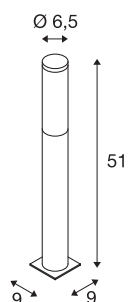

BIG NAILS 50

staande buitenlamp, TC-(D,H,T,Q)SE, IP44, roestvrij staal 304, Ø/H 6,5/51 cm, max. 15 W

Bij de van roestvrij staal vervaardigde staande lamp BIG NAILS wordt het opale PC-verlichtingsvlak door een roestvrij stalen kap afgesloten. Door zijn beveiligingsklasse IP44 is hij geschikt voor buitengebruik. Als optie is een grondpin voor een eenvoudige montage beschikbaar. De in twee maten beschikbare lamp wordt op 230 V netspanning aangesloten. De BIG NAILS serie omvat ook wandarmaturen en is daardoor universeel toepasbaar.

TECHNISCHE SPECIFICATIES

Art.nr.	229162
Aantal fittingen	1
IP-code	IP 44
Montage	Opbouw
Montagebeschrijving	Vloer, Vloer met accessoires
Primaire nominale spanning	220-240V ~50/60Hz
Veiligheidsklasse	I
Wattage	15 W
Kleur	roestvrij staal
Lichtsterkteverdeling	rotatiesymmetrisch
Lichtval	direct - indirect
Hoogte	51 cm
Diameter	6.5 cm
Nettogewicht	1.064 kg
Brutogewicht	1.337 kg
BIG WHITE pagina	560

Aanbevolen Lichtbronnen

1005289	T38 E27 , led lichtbron wit 8W 3000K CRI90 240°
1005290	T38 E27 , led lichtbron wit 8W 4000K CRI90 240°

Accessoires

227922	GRONDPIN , voor TRUST, NAILS, BIG NAILS, BIG NAILS PLUS en ENERGY PACK, leng- te 50 cm
--------	--