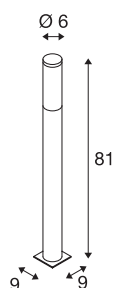

## BIG NAILS 80

staande buitenlamp, TC-(D,H,T,Q)SE, IP44, roestvrij staal 304, Ø/H 6,5/81 cm, max. 15 W

Bij de van roestvrij staal vervaardigde staande lamp BIG NAILS wordt het opale PC-verlichtingsvlak door een roestvrij stalen kap afgesloten. Door zijn beveiligingsklasse IP44 is hij geschikt voor buitengebruik. Als optie is een grondpin voor een eenvoudige montage beschikbaar. De in twee maten beschikbare lamp wordt op 230 V netspanning aangesloten. De BIG NAILS serie omvat ook wandarmaturen en is daardoor universeel toepasbaar.

## TECHNISCHE SPECIFICATIES

Art.nr.	229172
Aantal fittingen	1
IP-code	IP 44
Montage	Opbouw
Montagebeschrijving	Vloer, Vloer met accessoires
Primaire nominale spanning	220-240V ~50/60Hz
Veiligheidsklasse	I
Wattage	15 W
Kleur	roestvrij staal
Lichtsterkteverdeling	rotatiesymmetrisch
Lichtval	direct - indirect
Hoogte	81 cm
Diameter	6.5 cm
Nettogewicht	1.53 kg
Brutogewicht	1.969 kg
BIG WHITE pagina	560

## Accessoires

227922	GRONDPIN , voor TRUST, NAILS, BIG NAILS, BIG NAILS PLUS en ENERGY PACK, leng- te 50 cm
--------	--