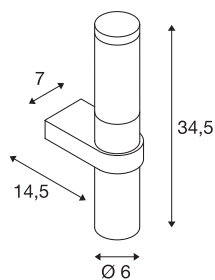

## BIG NAILS

outdoor wandarmatuur, TC-(D,H,T,Q)SE, IP44, roestvrij staal 304, max. 15 W

Bij de van edelstaal gemaakte wandarmatuur BIG NAILS wordt het opale verlichtingsvlak van pc door een roestvrij stalen kap gesloten. Door zijn beveiligingsklasse IP44 is hij geschikt voor buitengebruik. De armatuur wordt op 230 V netspanning aangesloten. De BIG NAILS serie bevat verder staande lampen en is daardoor universeel worden gebruikt.

## TECHNISCHE SPECIFICATIES

Art.nr.	229182
Aantal fittingen	1
IP-code	IP 44
Montage	Opbouw
Montagebeschrijving	Wand
Primaire nominale spanning	220-240V ~50/60Hz
Veiligheidsklasse	I
Wattage	15 W
Kleur	roestvrij staal
Lichtsterkteverdeling	rotatiesymmetrisch
Lichtval	direct - indirect
Breedte	7 cm
Hoogte	34.5 cm
Diepte	14.5 cm
Nettogewicht	1.506 kg
Brutogewicht	1.733 kg
BIG WHITE pagina	660