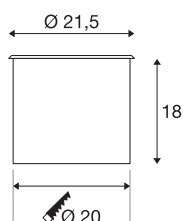

## DASAR 215

outdoor vloerinbouwarmatuur, QPAR111, IP67, rond, roestvrij staal 316, max. 75 W

De hoogvolt vloerinbouwarmatuur DASAR ES111 vloerinbouwarmatuur is beloopbaar en overtuigt met zijn roestvrijstalen afdekking en deels gesatineerde glazen afdekking. Dankzij de draai- en zwenkbare GU10 fitting kunt u de lichtbundel individueel uitlijnen. En dankzij de beschermingsgraad IP 67 is hij bijzonder geschikt voor buiten. De behuizing is gemaakt van kwalitatief hoogwaardig roestvrij staal 316 en glas. Wanneer laat u zich overtuigen door de voordelen van de SLV buitenarmaturen?

## TECHNISCHE SPECIFICATIES

Art.nr.	229230
Fitting	GU10
Lichtbronnen	QPAR111
Aantal fittingen	1
Inclusief lampen	Geen
Draai- of kantelbaar	Draai- en zwenkbaar
IP-code	IP 67
Slagvastheidsklasse	IK 08
Slagvastheid	5 Joule
Montage	Inbouw
Montagebeschrijving	Vloer
Mechanische belasting	2 t
Primaire nominale spanning	220-240V ~50/60Hz
Veiligheidsklasse	I
Wattage	75 W
Temperatuur bij glas (lichtemissie)	124 °C
Kleur	roestvrij staal
Lichtval	direct
Diepte	16 cm
Diameter	21.5 cm
Nettogewicht	2.943 kg
Brutogewicht	3.562 kg

Vorm inbouwopening	rond
Inbouwdiepte	18 cm
Inbouwdiameter	20 cm
BIG WHITE pagina	722