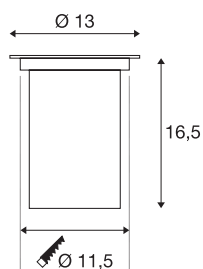

DASAR 115

outdoor vloerinbouwspots, QPAR51, IP67, rond, roestvrij staal 316, max. 35 W

De beloofbare hoogvolt vloerinbouwarmatuur DASAR 115 GU10 vloerinbouwarmatuur overtuigt met zijn roestvrijstalen afdekking en deels gesatineerde glazen afdekking. Met zijn beschermingsgraad IP 67 is hij optimaal geschikt voor outdoor gebruik. Dankzij de draai- en zwenkbare GU10 fitting kunt u de lichtbundel individueel uitlijnen. De behuizing is gemaakt van kwalitatief hoogwaardig roestvrij staal 316 en glas. Beleef de buitenarmatuur in actie en overtuig uzelf van een geslaagde lichtervaring.

TECHNISCHE SPECIFICATIES

Art.nr.	229320
Aantal fittingen	1
Kantelbereik	30 °
Horizontaal draaibereik	90 °
Draai- of kantelbaar	Draai- en zwenkbaar
IP-code	IP 67
Slagvastheidsklasse	IK 08
Slagvastheid	5 Joule
Montage	Inbouw
Montagebeschrijving	Vloer
Mechanische belasting	2 t
Primaire nominale spanning	220-240V ~50/60Hz
Veiligheidsklasse	I
Wattage	35 W
Temperatuur bij glas (lichtemissie)	110 °C
Kleur	roestvrij staal
Lichtval	direct
Diepte	16 cm
Diameter	13 cm
Nettogewicht	0.988 kg
Brutogewicht	1.227 kg
Vorm inbouwopening	rond

Inbouwdiepte	16.5 cm
Inbouwdiameter	11.5 cm
BIG WHITE pagina	721

Aanbevolen Lichtbronnen

1005075	Led lichtbron QPAR51 , GU10, 2700 K, grijs
1005078	Led lichtbron QPAR51 , GU10, 3000 K, grijs
1005079	Led lichtbron QPAR51 , GU10, 3000 K, wit
1005081	Led lichtbron QPAR51 , GU10, 4000 K, grijs