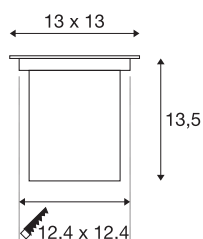

## TECHNISCHE SPECIFICATIES

Art.nr.	229374
Aantal fittingen	1
Kantelbereik	30 °
Horizontaal draaibereik	90 °
Draai- of kantelbaar	Draai- en zwenkbaar
IP-code	IP 67
Slagvastheidsklasse	IK 08
Slagvastheid	5 Joule
Montage	Inbouw
Montagebeschrijving	Vloer
Mechanische belasting	2 t
Primaire nominale spanning	220-240V ~50/60Hz
Veiligheidsklasse	I
Wattage	35 W
Temperatuur bij glas (lichtemissie)	127 °C
Kleur	roestvrij staal
Lichtval	direct
Lengte	13 cm
Breedte	13 cm
Diepte	12 cm
Nettogewicht	1.218 kg
Brutogewicht	1.413 kg

Vorm inbouwopening	vierkant
Inbouwlengte	12.4 cm
Inbouwbreedte	12.4 cm
Inbouwdiepte	13.5 cm
BIG WHITE pagina	721