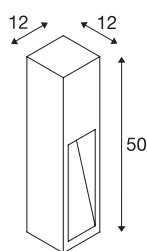

## RUSTY SLOT 50

staande buitenlamp, TC-DSE, IP44, eisen geroest, L/B/H 12/12/50 cm, max. 11 W

De indirect naar beneden schijnende staande lampen van de RUSTY SLOT serie maken indruk door hun buitengewone roestige uitstraling. Dit wordt door een speciale chemische behandeling van het gebruikte FeCSi staal bereikt. Daardoor wordt de armatuur uniek en wordt hij een absolute bijzonderheid in elke installatie. Door zijn beveiligingsklasse IP44 is hij geschikt voor buitengebruik. Als optie is een grondpin plus een verbindingsbox voor de veilige, elektrische aansluiting in het vierkante armatuur beschikbaar. De twee verkrijgbare uitvoeringen worden beide direct op 230 V netspanning aangesloten.

## TECHNISCHE SPECIFICATIES

Art.nr.	229410
Aantal fittingen	1
IP-code	IP 44
Montage	Opbouw
Montagebeschrijving	Vloer
Primaire nominale spanning	220-240V ~50/60Hz
Veiligheidsklasse	II
Wattage	11 W
Kleur	roest
Lichtsterkteverdeling	asymmetrisch
Lichtval	direct
Lengte	12 cm
Breedte	12 cm
Hoogte	50 cm
Nettogewicht	12.37 kg
Brutogewicht	12.816 kg
BIG WHITE pagina	524

## Accessoires

228730	VERBINDINGSBOX , 3-polig, IP68
231230	GRONDPIN , voor GRA- FIT, RUSTY SLOT, LOGS staande lamp, ver- zinkt staal, lengte 48 cm