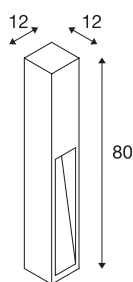

## RUSTY SLOT 80

staande buitenlamp, TC-DSE, IP44, eisen geroest, L/B/H 12/12/80 cm, max. 11 W

De indirect naar beneden schijnende staande lampen van de RUSTY SLOT serie maken indruk door hun buitengewone roestige uitstraling. Dit wordt door een speciale chemische behandeling van het gebruikte FeCSI staal bereikt. Daardoor wordt de armatuur uniek en wordt hij een absolute bijzonderheid in elke installatie. Door zijn beveiligingsklasse IP44 is hij geschikt voor buitengebruik. Als optie is een grondpin plus een verbindingsbox voor de veilige, elektrische aansluiting in het vierkante armatuur beschikbaar. De twee verkrijgbare uitvoeringen worden beide direct op 230 V netspanning aangesloten.

## TECHNISCHE SPECIFICATIES

Art.nr.	229411
Aantal fittingen	1
IP-code	IP 44
Montage	Opbouw
Montagebeschrijving	Vloer
Primaire nominale spanning	220-240V ~50/60Hz
Veiligheidsklasse	II
Wattage	11 W
Kleur	roest
Lichtsterkteverdeling	asymmetrisch
Lichtval	direct
Lengte	12 cm
Breedte	12 cm
Hoogte	80 cm
Nettogewicht	15.821 kg
Brutogewicht	16.434 kg
BIG WHITE pagina	525

## Accessoires

228730	VERBINDINGSBOX , 3-polig, IP68
231230	GRONDPIN , voor GRA- FIT, RUSTY SLOT, LOGS staande lamp, ver- zinkt staal, lengte 48 cm