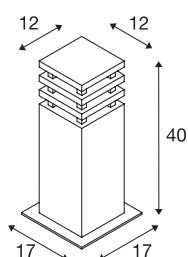

RUSTY SQUARE 40

staande buitenarmatuur, TC-DSE, IP55, rechthoekig, ijzer geroest, L/B/H 12/12/40 cm, max. 11W

De direct naar beneden schijnende staande lampen van de RUSTY SQUARE serie maken indruk door hun buitengewone roestige uitstraling. Door het gebruikte FeCSI-staal wordt door de weersomstandigheden een gecontroleerde roestlaag op het oppervlak gevormd, die het eigenlijke materiaal voor verdergaande corrosie vrijwaart. Daardoor worden de lampen uniek en vormen zij absoluut een bijzonder item bij elke installatie. Door beveiligingsklasse IP55 zijn zij geschikt voor buitengebruik. Als optie is een grondpin plus een verbindingsbox voor de veilige, elektrische aansluiting in de armatuur beschikbaar. De beschikbare versies worden steeds op 230 V netspanning aangesloten.

TECHNISCHE SPECIFICATIES

Art.nr.	229420
Aantal fittingen	1
IP-code	IP 55
Montage	Opbouw
Montagebeschrijving	Vloer
Primaire nominale spanning	220-240V ~50/60Hz
Veiligheidsklasse	II
Wattage	11 W
Kleur	roest
Lichtsterkteverdeling	asymmetrisch
Lichtval	direct - indirect
Lengte	12 cm
Breedte	12 cm
Hoogte	40 cm
Nettogewicht	12.056 kg
Brutogewicht	12.702 kg
BIG WHITE pagina	529