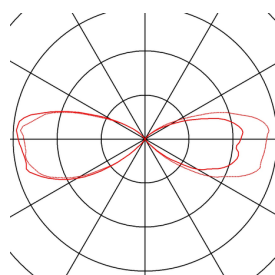

RUSTY SQUARE 40

staande buitenarmatuur, TC-DSE, IP55, rechthoekig, ijzer geroest, L/B/H 12/12/40 cm, max. 11W

De direct naar beneden schijnende staande lampen van de RUSTY SQUARE serie maken indruk door hun buitengewone roestige uitstraling. Door het gebruikte FeCSI-staal wordt door de weersomstandigheden een gecontroleerde roestlaag op het oppervlak gevormd, die het eigenlijke materiaal voor verdergaande corrosie vrijwaart. Daardoor worden de lampen uniek en vormen zij absoluut een bijzonder item bij elke installatie. Door beveiligingsklasse IP55 zijn zij geschikt voor buitengebruik. Als optie is een grondpin plus een verbindingsbox voor de veilige, elektrische aansluiting in de armatuur beschikbaar. De beschikbare versies worden steeds op 230 V netspanning aangesloten.

TECHNISCHE SPECIFICATIES

Art.nr.	229420
Aantal fittingen	1
IP-code	IP 55
Montage	Opbouw
Montagebeschrijving	Vloer
Primaire nominale spanning	220-240V ~50/60Hz
Veiligheidsklasse	II
Wattage	11 W
Kleur	roest
Lichtsterkteverdeling	asymmetrisch
Lichtval	direct - indirect
Lengte	12 cm
Breedte	12 cm
Hoogte	40 cm
Nettogewicht	12.056 kg
Brutogewicht	12.702 kg
BIG WHITE pagina	529