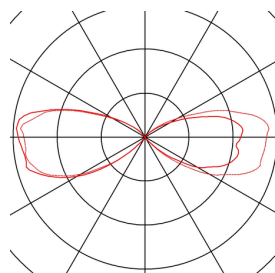

RUSTY SQUARE 70

staande buitenarmatuur, TC-DSE, IP55, rechthoekig, ijzer geroest, L/B/H 12/12/71 cm, max. 11W

De direct naar beneden schijnende staande lampen van de RUSTY SQUARE serie maken indruk door hun buitengewone roestige uitstraling. Door het gebruikte FeCSI-staal wordt door de weersomstandigheden een gecontroleerde roestlaag op het oppervlak gevormd, die het eigenlijke materiaal voor verdergaande corrosie vrijwaart. Daardoor worden de lampen uniek en vormen zij absoluut een bijzonder item bij elke installatie. Door beveiligingsklasse IP55 zijn zij geschikt voor buitengebruik. Als optie is een grondpin plus een verbindingsbox voor de veilige, elektrische aansluiting in de armatuur beschikbaar. De beschikbare versies worden steeds op 230 V netspanning aangesloten.

TECHNISCHE SPECIFICATIES

Art.nr.	229421
Aantal fittingen	1
IP-code	IP 55
Montage	Opbouw
Montagebeschrijving	Vloer
Primaire nominale spanning	220-240V ~50/60Hz
Veiligheidsklasse	II
Wattage	11 W
Kleur	roest
Lichtsterkteverdeling	asymmetrisch
Lichtval	direct - indirect
Lengte	12 cm
Breedte	12 cm
Hoogte	71 cm
Nettogewicht	16.998 kg
Brutogewicht	17.874 kg
BIG WHITE pagina	529