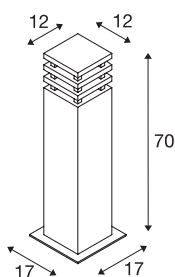

RUSTY SQUARE 70

staande buitenarmatuur, TC-DSE, IP55, rechthoekig, ijzer geroest, L/B/H 12/12/71 cm, max. 11W

De direct naar beneden schijnende staande lampen van de RUSTY SQUARE serie maken indruk door hun buitengewone roestige uitstraling. Door het gebruikte FeCSI-staal wordt door de weersomstandigheden een gecontroleerde roestlaag op het oppervlak gevormd, die het eigenlijke materiaal voor verdergaande corrosie vrijwaart. Daardoor worden de lampen uniek en vormen zij absoluut een bijzonder item bij elke installatie. Door beveiligingsklasse IP55 zijn zij geschikt voor buitengebruik. Als optie is een grondpin plus een verbindingsbox voor de veilige, elektrische aansluiting in de armatuur beschikbaar. De beschikbare versies worden steeds op 230 V netspanning aangesloten.

TECHNISCHE SPECIFICATIES

Art.nr.	229421
Aantal fittingen	1
IP-code	IP 55
Montage	Opbouw
Montagebeschrijving	Vloer
Primaire nominale spanning	220-240V ~50/60Hz
Veiligheidsklasse	II
Wattage	11 W
Kleur	roest
Lichtsterkteverdeling	asymmetrisch
Lichtval	direct - indirect
Lengte	12 cm
Breedte	12 cm
Hoogte	71 cm
Nettogewicht	16.998 kg
Brutogewicht	17.874 kg
BIG WHITE pagina	529

Aanbevolen Lichtbronnen

1005289	T38 E27 , led lichtbron wit 8W 3000K CRI90 240°
1005290	T38 E27 , led lichtbron wit 8W 4000K CRI90 240°

Accessoires

228730	VERBINDINGSBOX , 3-polig, IP68
229422	Grondpin , staal verzinkt, 50 cm