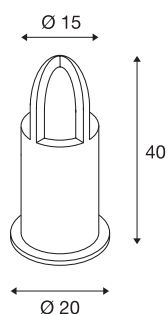

## RUSTY CONE 40

staande buitenlamp, TC-DSE, IP54, rond, eisen ge-roest, Ø/H 15/40 cm, max. 11 W

De direct naar beneden schijnende staande lampen van de RUSTY CONE serie maken indruk door hun buitengewone roestige uitstraling. Door het gebruikte FeCSI-staal wordt door de weersomstandigheden een gecontroleerde roestlaag op het oppervlak gevormd, die het eigenlijke materiaal voor verdergaande corrosie vrijwaart. Daardoor worden de lampen uniek en vormen zij absoluut een bijzonder item bij elke installatie. Door beveiligingsklasse IP55 zijn zij geschikt voor buitengebruik. Als optie is een grondpin plus een verbindingsbox voor de veilige, elektrische aansluiting in de armatuur beschikbaar. De beschikbare versies worden steeds op 230 V netspanning aangesloten.

## TECHNISCHE SPECIFICATIES

Art.nr.	229431
Aantal fittingen	1
IP-code	IP 54
Slagvastheidsklasse	IK 02
Montage	Opbouw
Montagebeschrijving	Vloer
Primaire nominale spanning	220-240V ~50/60Hz
Veiligheidsklasse	II
Wattage	11 W
Kleur	roest
Lichtsterkteverdeling	asymmetrisch
Lichtval	direct - indirect
Hoogte	40 cm
Diameter	15 cm
Nettogewicht	11.595 kg
Brutogewicht	12.428 kg
BIG WHITE pagina	530

## Accessoires

228730	VERBINDINGSBOX , 3-polig, IP68
229423	GRONDPIN , voor RUS- TY CONE 40 en RUSTY CONE 70, verzinkt staal, 50 cm