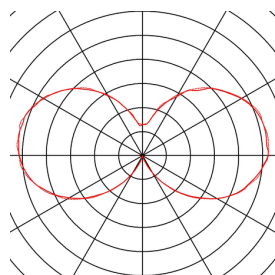

## RUSTY CONE 40

staande buitenlamp, TC-DSE, IP54, rond, eisen ge-roest, Ø/H 15/40 cm, max. 11 W

De direct naar beneden schijnende staande lampen van de RUSTY CONE serie maken indruk door hun buitengewone roestige uitstraling. Door het gebruikte FeCSI-staal wordt door de weersomstandigheden een gecontroleerde roestlaag op het oppervlak gevormd, die het eigenlijke materiaal voor verdergaande corrosie vrijwaart. Daardoor worden de lampen uniek en vormen zij absoluut een bijzonder item bij elke installatie. Door beveiligingsklasse IP55 zijn zij geschikt voor buitengebruik. Als optie is een grondpin plus een verbindingsbox voor de veilige, elektrische aansluiting in de armatuur beschikbaar. De beschikbare versies worden steeds op 230 V netspanning aangesloten.

## TECHNISCHE SPECIFICATIES

Art.nr.	229431
Aantal fittingen	1
IP-code	IP 54
Slagvastheidsklasse	IK 02
Montage	Opbouw
Montagebeschrijving	Vloer
Primaire nominale spanning	220-240V ~50/60Hz
Veiligheidsklasse	II
Wattage	11 W
Kleur	roest
Lichtsterkteverdeling	asymmetrisch
Lichtval	direct - indirect
Hoogte	40 cm
Diameter	15 cm
Nettogewicht	11.595 kg
Brutogewicht	12.428 kg
BIG WHITE pagina	530