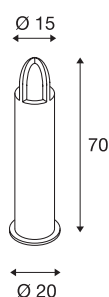

RUSTY CONE 70

staande buitenlamp, TC-DSE, IP54, rond, eisen ge-roest, Ø/H 15/70 cm, max. 11 W

De direct naar beneden schijnende staande lampen van de RUSTY CONE serie maken indruk door hun buitengewone roestige uitstraling. Dit wordt door een speciale chemische behandeling van het gebruikte FeCSi staal bereikt. Daardoor wordt de armatuur uniek en wordt hij een absolute bijzonderheid in elke installatie. Door beveiligingsklasse IP54 is hij geschikt voor buitengebruik. Als optie is een grondpin plus een verbindingsbox voor de veilige, elektrische aansluiting in het ronde armatuur beschikbaar. De twee verkrijgbare uitvoeringen worden beide direct op 230 V netspanning aangesloten. De RUSTY CONE-serie omvat bovendien vloerlampen en is daarom universeel toepasbaar.

TECHNISCHE SPECIFICATIES

Art.nr.	229432
Aantal fittingen	1
IP-code	IP 54
Slagvastheidsklasse	IK 02
Montage	Opbouw
Montagebeschrijving	Vloer
Primaire nominale spanning	220-240V ~50/60Hz
Veiligheidsklasse	II
Wattage	11 W
Kleur	roest
Lichtsterkteverdeling	asymmetrisch
Lichtval	direct - indirect
Hoogte	70 cm
Diameter	15 cm
Nettogewicht	16.606 kg
Brutogewicht	17.627 kg
BIG WHITE pagina	530

Aanbevolen Lichtbronnen

1005289	T38 E27 , led lichtbron wit 8W 3000K CRI90 240°
1005290	T38 E27 , led lichtbron wit 8W 4000K CRI90 240°

Accessoires

228730	VERBINDINGSBOX , 3-polig, IP68
229423	GRONDPIN , voor RUS- TY CONE 40 en RUSTY CONE 70, verzinkt staal, 50 cm