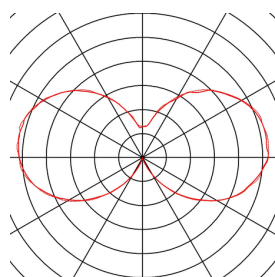

RUSTY CONE 70

staande buitenlamp, TC-DSE, IP54, rond, eisen ge-roest, Ø/H 15/70 cm, max. 11 W

De direct naar beneden schijnende staande lampen van de RUSTY CONE serie maken indruk door hun buitengewone roestige uitstraling. Dit wordt door een speciale chemische behandeling van het gebruikte FeCSi staal bereikt. Daardoor wordt de armatuur uniek en wordt hij een absolute bijzonderheid in elke installatie. Door beveiligingsklasse IP54 is hij geschikt voor buitengebruik. Als optie is een grondpin plus een verbindingsbox voor de veilige, elektrische aansluiting in het ronde armatuur beschikbaar. De twee verkrijgbare uitvoeringen worden beide direct op 230 V netspanning aangesloten. De RUSTY CONE-serie omvat bovendien vloerlampen en is daarom universeel toepasbaar.

TECHNISCHE SPECIFICATIES

Art.nr.	229432
Aantal fittingen	1
IP-code	IP 54
Slagvastheidsklasse	IK 02
Montage	Opbouw
Montagebeschrijving	Vloer
Primaire nominale spanning	220-240V ~50/60Hz
Veiligheidsklasse	II
Wattage	11 W
Kleur	roest
Lichtsterkteverdeling	asymmetrisch
Lichtval	direct - indirect
Hoogte	70 cm
Diameter	15 cm
Nettogewicht	16.606 kg
Brutogewicht	17.627 kg
BIG WHITE pagina	530