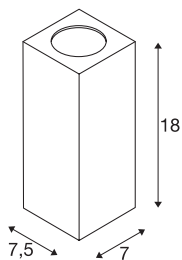

THEO WALL

outdoor wandarmatuur, QPAR51, rechthoekig, zilvergrijs, max. 35 W

Wandarmatuur van de THEO serie vervaardigd van aluminium en glas met een lichtopening. Door de beveiligingsklasse IP44 is hij geschikt voor buitengebruik. De in drie kleurenversies verkrijgbare lamp wordt op 230 V netspanning aangesloten. De THEO serie omvat verder plafon-darmaturen en is daardoor universeel toepasbaar.

TECHNISCHE SPECIFICATIES

Art.nr.	229524
Aantal fittingen	1
Aantal verschillende lichtopeningen	1
IP-code	IP 44
Montage	Opbouw
Montagebeschrijving	Wand
Primaire nominale spanning	220-240V ~50/60Hz
Veiligheidsklasse	I
Wattage	35 W
Kleur	grijs
Lichtval	direct
Breedte	7 cm
Hoogte	18 cm
Diepte	7.5 cm
Nettogewicht	0.687 kg
Brutogewicht	0.756 kg
BIG WHITE pagina	620