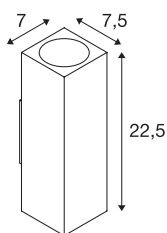

THEO

wandarmatuur voor buiten, QPAR51, IP44, rechthoekig, up/down, wit, max. 70 W

Wandarmatuur uit de serie THEO van aluminium en glas dat de lichtbron afdekt. Dankzij de positie van de twee ingebouwde fittingen geeft het gemonteerde armatuur twee gelijke, maar tegengestelde lichtbundels (UP/DOWN). Door de beschermingsgraad IP44 geschikt voor buiten. Het in drie kleurversies beschikbare armatuur kan worden aangesloten op 230 V netspanning. De serie THEO bevat ook plafondarmaturen en is daardoor universeel inzetbaar.

TECHNISCHE SPECIFICATIES

Art.nr.	229531
Aantal fittingen	2
Aantal verschillende lichtopeningen	2
IP-code	IP 44
Slagvastheidsklasse	IK 02
Slagvastheid	0.2 Joule
Montage	Opbouw
Montagebeschrijving	Wand
Primaire nominale spanning	220-240V ~50/60Hz
Veiligheidsklasse	I
Wattage	35 W
Kleur	wit
Lichtval	direct - indirect
Breedte	7 cm
Hoogte	22.5 cm
Diepte	7.5 cm
Nettogewicht	0.837 kg
Brutogewicht	0.917 kg
BIG WHITE pagina	618