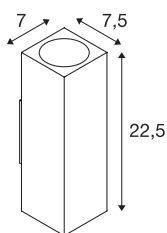

THEO

wandarmatuur voor buiten, QPAR51, IP44, rechthoekig, up/down, antraciet, max. 70 W

Wandarmatuur uit de serie THEO van aluminium en glas dat de lichtbron afdekt. Dankzij de positie van de twee ingebouwde fittingen geeft het gemonteerde armatuur twee gelijke, maar tegengestelde lichtbundels (UP/DOWN). Door de beschermingsgraad IP44 geschikt voor buiten. Het in drie kleurversies beschikbare armatuur kan worden aangesloten op 230 V netspanning. De serie THEO bevat ook plafondarmaturen en is daardoor universeel inzetbaar.

TECHNISCHE SPECIFICATIES

Art.nr.	229535
Aantal fittingen	2
Aantal verschillende lichtopeningen	2
IP-code	IP 44
Slagvastheidsklasse	IK 02
Slagvastheid	0.2 Joule
Montage	Opbouw
Montagebeschrijving	Wand
Primaire nominale spanning	220-240V ~50/60Hz
Veiligheidsklasse	I
Wattage	35 W
Kleur	antraciet
Lichtval	direct - indirect
Breedte	7 cm
Hoogte	22.5 cm
Diepte	7.5 cm
Nettogewicht	0.826 kg
Brutogewicht	0.904 kg
BIG WHITE pagina	618