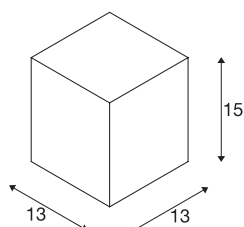

BIG THEO

outdoor plafondarmatuur, QPAR111, IP44, rechthoekig, wit, max. 75 W

Plafondarmatuur van de BIG THEO serie vervaardigd van aluminium en glas dat de lichtbron afdekt. Door de beveiligingsklasse IP44 is hij geschikt voor buitengebruik. De in meerdere kleurvarianten beschikbare lamp wordt op 230 V netspanning aangesloten. De BIG THEO-serie omvat bovendien alternatieve wand- en plafondarmaturen met diverse fittingen en is daarom universeel toepasbaar.

TECHNISCHE SPECIFICATIES

Art.nr.	229551
Lichtbronnen	QPAR111
Aantal fittingen	1
Inclusief lampen	Geen
IP-code	IP 44
Montage	Opbouw
Montagebeschrijving	Plafond
Primaire nominale spanning	220-240V ~50/60Hz
Veiligheidsklasse	I
Wattage	75 W
Kleur	wit
Lichtval	direct
Lengte	13 cm
Breedte	13 cm
Hoogte	15 cm
Nettogewicht	1.006 kg
Brutogewicht	1.183 kg
BIG WHITE pagina	674