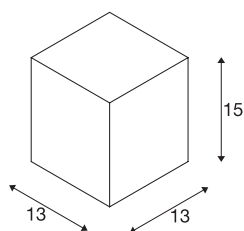

BIG THEO

outdoor plafondarmatuur, QPAR111, IP44, rechthoekig, zilvergrijs, max. 75 W

Plafondarmatuur van de BIG THEO serie vervaardigd van aluminium en glas dat de lichtbron afdekt. Door de beveiligingsklasse IP44 is hij geschikt voor buitengebruik. De in meerdere kleurvarianten beschikbare lamp wordt op 230 V netspanning aangesloten. De BIG THEO-serie omvat bovendien alternatieve wand- en plafondarmaturen met diverse fittingen en is daarom universeel toepasbaar.

TECHNISCHE SPECIFICATIES

Art.nr.	229554
Lichtbronnen	QPAR111
Aantal fittingen	1
Inclusief lampen	Geen
IP-code	IP 44
Montage	Opbouw
Montagebeschrijving	Plafond
Primaire nominale spanning	220-240V ~50/60Hz
Veiligheidsklasse	I
Wattage	75 W
Kleur	grijs
Lichtval	direct
Lengte	13 cm
Breedte	13 cm
Hoogte	15 cm
Nettogewicht	1.005 kg
Brutogewicht	1.181 kg
BIG WHITE pagina	674