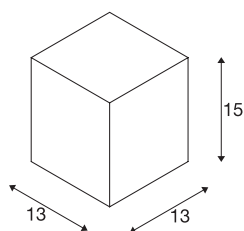

BIG THEO

outdoor plafondarmatuur, QPAR111, IP44, rechthoekig, antraciet, max. 75 W

Plafondarmatuur van de BIG THEO serie vervaardigd van aluminium en glas dat de lichtbron afdekt. Door de beveiligingsklasse IP44 is hij geschikt voor buitengebruik. De in meerdere kleurvarianten beschikbare lamp wordt op 230 V netspanning aangesloten. De BIG THEO-serie omvat bovendien alternatieve wand- en plafondarmaturen met diverse fittingen en is daarom universeel toepasbaar.

TECHNISCHE SPECIFICATIES

Art.nr.	229555
Lichtbronnen	QPAR111
Aantal fittingen	1
Inclusief lampen	Geen
IP-code	IP 44
Montage	Opbouw
Montagebeschrijving	Plafond
Primaire nominale spanning	220-240V ~50/60Hz
Veiligheidsklasse	I
Wattage	75 W
Kleur	antraciet
Lichtval	direct
Lengte	13 cm
Breedte	13 cm
Hoogte	15 cm
Nettogewicht	1.005 kg
Brutogewicht	1.184 kg
BIG WHITE pagina	674