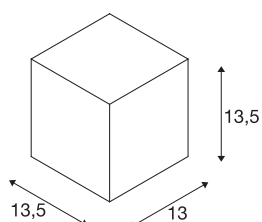

## BIG THEO WALL

outdoor wandarmatuur, QPAR111, IP44, rechthoekig, zilvergrijs, max. 75 W

Wandarmatuur van de BIG THEO serie vervaardigd van aluminium en glas dat de lichtbron afdekt. Door de beveiligingsklasse IP44 is hij geschikt voor buitengebruik. De in meerdere kleurvarianten beschikbare lamp wordt op 230 V netspanning aangesloten. De BIG THEO-serie omvat bovendien alternatieve wand- en plafondarmaturen met diverse fittingen en is daarom universeel toepasbaar.

## TECHNISCHE SPECIFICATIES

Art.nr.	229564
Lichtbronnen	QPAR111
Aantal fittingen	1
Inclusief lampen	Geen
Aantal verschillende lichtopeningen	1
IP-code	IP 44
Montage	Opbouw
Montagebeschrijving	Wand
Primaire nominale spanning	220-240V ~50/60Hz
Veiligheidsklasse	I
Wattage	75 W
Kleur	grijs
Lichtval	direct
Breedte	13 cm
Hoogte	13.5 cm
Diepte	13.5 cm
Nettogewicht	1.035 kg
Brutogewicht	1.196 kg
BIG WHITE pagina	621