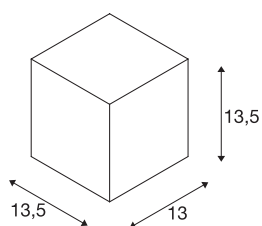

BIG THEO WALL

outdoor wandarmatuur, QPAR111, IP44, rechthoekig, antraciet, max. 75 W

Wandarmatuur van de BIG THEO serie vervaardigd van aluminium en glas dat de lichtbron afdekt. Door de beveiligingsklasse IP44 is hij geschikt voor buitengebruik. De in meerdere kleurvarianten beschikbare lamp wordt op 230 V netspanning aangesloten. De BIG THEO-serie omvat bovendien alternatieve wand- en plafondarmaturen met diverse fittingen en is daarom universeel toepasbaar.

TECHNISCHE SPECIFICATIES

Art.nr.	229565
Lichtbronnen	QPAR111
Aantal fittingen	1
Inclusief lampen	Geen
Aantal verschillende lichtopeningen	1
IP-code	IP 44
Montage	Opbouw
Primaire nominale spanning	220-240V ~50/60Hz
Veiligheidsklasse	I
Wattage	75 W
Kleur	antraciet
Lichtval	direct
Breedte	13 cm
Hoogte	13.5 cm
Diepte	13.5 cm
Nettogewicht	1.034 kg
Brutogewicht	1.18 kg
BIG WHITE pagina	621