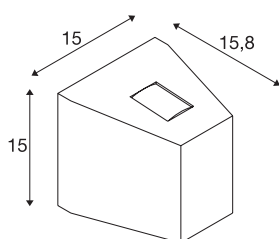

## OUT-BEAM

outdoor wandlamp, LED, 3000 K, Beam up/Flood down, antraciet

De met één en twee lichtbronnen verkrijgbare led wandarmatuur de OUT-BEAM serie werd speciaal voor verlichting van gebouwen en als accentverlichting ontwikkeld. De beide tegenover elkaar liggende, met glas afgedekte led lichtbronnen verspreiden steeds een smalle, plus een brede bundel en produceren daarmee het bijzondere up/-down-effect. Door de beveiligingsklasse IP44 is de armatuur geschikt voor buitengebruik. De armatuur wordt via de ingebouwde led driver direct op 230 V netspanning aangesloten. De OUT BEAM-serie omvat bovendien wandarmaturen voor halogeenlampen.

## TECHNISCHE SPECIFICATIES

Art.nr.	229665
Aantal verschillende lichtopeningen	2
IP-code	IP 44
Montage	Opbouw
Montagebeschrijving	Wand
Primaire nominale spanning	220-240V ~50/60Hz
Secundaire stroom / spanning	500 mA
Veiligheidsklasse	I
Wattage	18 W
minimale omgevingstemperatuur	-20 °C
maximale omgevingstemperatuur	35 °C
Stroboscopisch effect (SVM)	0.01
Lumen	740 lm
Lichtkleurtemperatuur	3000 Kelvin
Stralingshoek	80 °
Kleur	antraciet
CRI	80
LXXBXX gegevens	L70B50
Levensduur	25000 h
Lichtval	direct-indirect
Breedte	15 cm
Hoogte	15 cm

## Lichtbron

916409	
916416	

<b>Diepte</b>	15.8 cm
<b>Nettogewicht</b>	1.556 kg
<b>Brutogewicht</b>	1.779 kg
<b>BIG WHITE pagina</b>	655