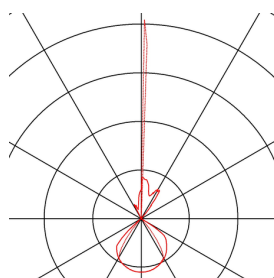

## OUT-BEAM

outdoor wandlamp, LED, 3000 K, Beam up/Flood down, antraciet

De met één en twee lichtbronnen verkrijgbare led wandarmatuur de OUT-BEAM serie werd speciaal voor verlichting van gebouwen en als accentverlichting ontwikkeld. De beide tegenover elkaar liggende, met glas afgedekte led lichtbronnen verspreiden steeds een smalle, plus een brede bundel en produceren daarmee het bijzondere up/-down-effect. Door de beveiligingsklasse IP44 is de armatuur geschikt voor buitengebruik. De armatuur wordt via de ingebouwde led driver direct op 230 V netspanning aangesloten. De OUT BEAM-serie omvat bovendien wandarmaturen voor halogeenlampen.

## TECHNISCHE SPECIFICATIES

Art.nr.	229665
Aantal verschillende lichtopeningen	2
IP-code	IP 44
Montage	Opbouw
Montagebeschrijving	Wand
Primaire nominale spanning	220-240V ~50/60Hz
Secundaire stroom / spanning	500 mA
Veiligheidsklasse	I
Wattage	18 W
minimale omgevingstemperatuur	-20 °C
maximale omgevingstemperatuur	35 °C
Stroboscopisch effect (SVM)	0.01
Lumen	740 lm
Lichtkleurtemperatuur	3000 Kelvin
Stralingshoek	80 °
Kleur	antraciet
CRI	80
LXXBXX gegevens	L70B50
Levensduur	25000 h
Lichtval	direct-indirect
Breedte	15 cm
Hoogte	15 cm