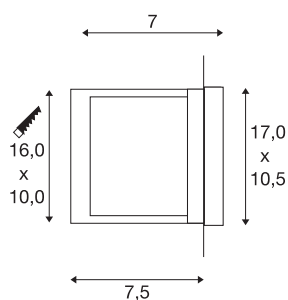

## BRICK DOWNUNDER

outdoor wandinbouwarmatuur, led, 3000 K, IP54, rechthoekig, zilvergrijs

Met krachtige SMD leds uitgeruste wandinbouwlamp van aluminium met indirecte, verblindingsvrije lichtval. Door de beveiligingsklasse IP54 is de lamp geschikt voor buitengebruik. De in meerdere lichtkleuren beschikbare lamp worden direct aan 230 V netvoeding aangesloten. Voor een eenvoudige montage bevindt zich een inbouwpot in de leveringsomvang. Deze lamp bevat ingebouwde led-lampen. De ledlampen kunnen in de lamp niet worden vervangen.

## TECHNISCHE SPECIFICATIES

Art.nr.	229702
IP-code	IP 54
Montage	Inbouw
Montagebeschrijving	Wand
Primaire nominale spanning	220-240V ~50/60Hz
Veiligheidsklasse	I
Wattage	1.4 W
Omgevingstemperatuur	25 °C
minimale omgevingstemperatuur	-20 °C
maximale omgevingstemperatuur	45 °C
Stroboscopisch effect (SVM)	0.23
Lumen	30 lm
Lichtkleurtemperatuur	3000 Kelvin
Kleur	grijs
CRI	80
LXXBXX gegevens	L70B50
Levensduur	20000 h
Lichtval	direct
Breedte	17 cm
Hoogte	10.5 cm
Diepte	7 cm
Nettogewicht	0.848 kg

## Lichtbron

916533	
--------	---

<b>Brutogewicht</b>	0.935 kg
<b>Vorm inbouwopening</b>	vierkant
<b>Inbouwlengte</b>	10 cm
<b>Inbouwbreedte</b>	16 cm
<b>Inbouwdiepte</b>	7.5 cm
<b>BIG WHITE pagina</b>	703