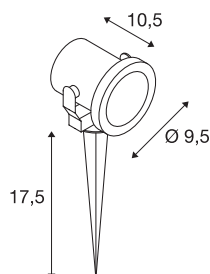

NAUTILUS SPIKE

outdoor lamp met grondpin, QPAR51, IP55, roestvrij staal, max. 25 W, incl. 1,5 m kabel en stekker

De verplaatsbare spots van de serie NAUTILUS zijn de plug & play bestsellers van het huis SLV, het merk dat al vele jaren talloze van toegevoegde waarde is voor uiteenlopende buitengebieden, zowel voor commerciële toepassing als voor particulieren. De reden daarvoor ligt voor de hand: Compromisloze kwaliteit voor wat betreft bestendigheid en flexibiliteit. Op deze manier zorgt een NAUTILUS buitenlamp zowel tijdens strenge winternachten als op warme zomeravonden voor een ongeëvenaarde sfeer en verlichte effecten in de tuin. Het maakt niet uit of u met de Nautilus uw bloemen, bomen of waterpartijen belicht. De serie NAUTILUS beschikt over een veelvoud aan uitvoeringen van verschillende types, vormen en kleuren, met stekker of met open kabeleinde, met montageplaat of met grondpin. Bij exemplaren met GU10-fitting verzoeken wij u de maximale afmeting en het maximale wattage voor de te gebruiken lichtbron (niet meegeleverd) in acht te nemen. Wanneer laat u zich overtuigen en betoveren door de talloze voordelen van de klassiekers van SLV?

TECHNISCHE SPECIFICATIES

Art.nr.	229740
Aantal fittingen	1
Kantelbereik	180 °
Draai- of kantelbaar	zwenkbaar
IP-code	IP 55
Slagvastheidsklasse	IK 04
Slagvastheid	0.5 Joule
Montage	Opbouw
Montagebeschrijving	Vloer
Primaire nominale spanning	220-240V ~50/60Hz
Veiligheidsklasse	I
Wattage	25 W
Kleur	roestvrij staal
Lichtval	direct
Lengte	10.5 cm
Diameter	9.5 cm
Lange grondpin	17.5 cm
Nettogewicht	0.632 kg
Brutogewicht	0.695 kg
BIG WHITE pagina	594