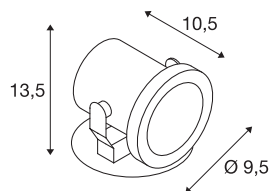

NAUTILUS

outdoor spot, QPAR51, roestvrij staal, max. 35 W, incl. 1,5mKabel

De verplaatsbare spots van de serie NAUTILUS zijn de plug & play bestsellers van het huis SLV, het merk dat al vele jaren talloze van toegevoegde waarde is voor uiteenlopende buitengebieden, zowel voor commerciële toepassing als voor particulieren. De reden daarvoor ligt voor de hand: Compromisloze kwaliteit voor wat betreft bestendigheid en flexibiliteit. Op deze manier zorgt een NAUTILUS buitenlamp zowel tijdens strenge winternachten als op warme zomeravonden voor een ongeëvenaarde sfeer en verlichte effecten in de tuin. Het maakt niet uit of u met de Nautilus uw bloemen, bomen of waterpartijen belicht. De serie NAUTILUS beschikt over een veelvoud aan uitvoeringen van verschillende types, vormen en kleuren, met stekker of met open kabeleinde, met montageplaat of met grondpin. Bij exemplaren met GU10-fitting verzoeken wij u de maximale afmeting en het maximale wattage voor de te gebruiken lichtbron (niet meegeleverd) in acht te nemen. Wanneer laat u zich overtuigen en betoveren door de talloze voordelen van de klassiekers van SLV?

TECHNISCHE SPECIFICATIES

Art.nr.	229741
Aantal fittingen	1
Kantelbereik	180 °
Horizontaal draaibereik	360 °
Draai- of kantelbaar	Draai- en zwenkbaar
IP-code	IP 55
Slagvastheidsklasse	IK 03
Slagvastheid	0.35 Joule
Montage	Opbouw
Montagebeschrijving	Plafond, Vloer, Wand
Primaire nominale spanning	220-240V ~50/60Hz
Veiligheidsklasse	I
Wattage	25 W
Kleur	roestvrij staal
Lichtval	direct
Lengte	10.5 cm
Diameter	9.5 cm
Nettogewicht	0.587 kg
Brutogewicht	0.661 kg
BIG WHITE pagina	595