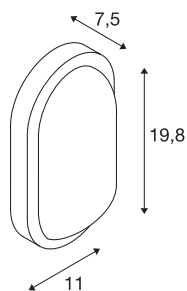

## TERANG 2

outdoor wand- en plafondarmatuur, led, 3000 K, IP44, ovaal, antraciet, 11 W

De nieuwe interpretatie van de klassieke bouwlampen voor de wand- en plafondmontage met een ingebouwde, krachtige ledmodule. De TERANG 2 is verkrijgbaar in de behuizingskleuren wit, zilvergrijs, antraciet en roest en is met een gesatineerd rond glas uitgerust, wat een gelijkmatige lichtverdeling garandeert. Met de beveiligingsklasse IP44 is deze lamp ook voor buitengebruik ontworpen. Dankzij de ingebouwde led voeding wordt TERANG 2 klaar voor de rechtstreekse aansluiting op 230 V netspanning geleverd.

## TECHNISCHE SPECIFICATIES

Art.nr.	229935
IP-code	IP 44
Slagvastheidsklasse	IK 03
Slagvastheid	0.2 Joule
Montage	Opbouw
Montagebeschrijving	Plafond,Wand
Primaire nominale spanning	220-240V ~50/60Hz
Veiligheidsklasse	I
Wattage	11 W
minimale omgevingstemperatuur	-20 °C
maximale omgevingstemperatuur	45 °C
Stroboscopisch effect (SVM)	3.6
Lumen	830 lm
Lichtkleurtemperatuur	3000 Kelvin
Stralingshoek	120 °
Kleur	antraciet
CRI	80
LXXBXX gegevens	L70B50
Levensduur	20000 h
Lichtval	direct
Breedte	19.8 cm
Hoogte	11 cm

## Lichtbron

954795	
--------	---

<b>Diepte</b>	7.5 cm
<b>Nettogewicht</b>	0.446 kg
<b>Brutogewicht</b>	0.55 kg
<b>BIG WHITE pagina</b>	692