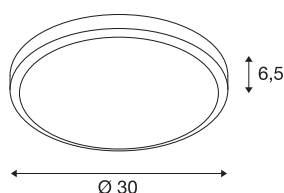

TECHNISCHE SPECIFICATIES

Art.nr.	229971
Aantal verschillende lichtopeningen	1
IP-code	IP 44
Slagvastheid	0.2 Joule
Montage	Opbouw
Montagebeschrijving	Plafond,Wand
Primaire nominale spanning	220-240V ~50/60Hz
Secundaire stroom / spanning	500 mA
Veiligheidsklasse	I
Wattage	22 W
Omgevingstemperatuur	45 °C
Nominaal stand-byvermogen	0.5 W
Stroboscopisch effect (SVM)	0.2
Lumen	1430 lm
Lichtkleurtemperatuur	3000 Kelvin
Stralingshoek	120 °
Kleur	wit
CRI	80
LXXBXX gegevens	L70B50
Levensduur	30000 h
Lichtval	direct
Nettogewicht	1.586 kg

Lichtbron

916355		Brutogewicht	1.763 kg
		BIG WHITE pagina	688