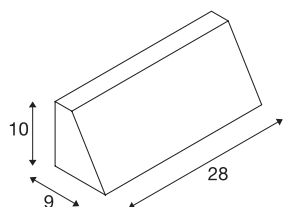

PEMA

outdoor wandarmatuur, TC-(D,H,T,Q)SE, IP44, rechthoekig, zwart, max. 15 W

Enkellamps wandarmatuur PEMA bestaande uit gelakt aluminium en glas welke de lichtbron afdekt. Door zijn beveiligingsklasse IP44 geschikt voor buitengebruik. De in meerdere kleurvarianten beschikbare lamp wordt direct op 230 V netspanning aangesloten.

TECHNISCHE SPECIFICATIES

Art.nr.	230030
Aantal fittingen	1
IP-code	IP 65
Montage	Opbouw
Montagebeschrijving	Wand
Aantal bij doorlussen	20
Primaire nominale spanning	220-240V ~50/60Hz
Veiligheidsklasse	I
Wattage	15 W
maximale omgevingstemperatuur	40 °C
Kleur	zwart
Breedte	28 cm
Hoogte	10 cm
Diepte	9 cm
Nettogewicht	1.076 kg
Brutogewicht	1.203 kg
BIG WHITE pagina	639