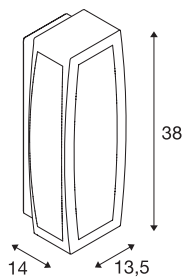

MERIDIAN BOX

outdoor wandarmatuur, TC-(D,H,T,Q)SE, IP54, zilvergrijs, max. 20 W

Wand- en plafondopbouwlamp van de MERIDIAN-serie van aluminium met opalen PC-verlichtingsvlak. Door de beveiligingsklasse IP54 is de in meerdere kleurversies beschikbare lamp geschikt voor buitengebruik. De elektrische aansluiting vindt direct op 230 V netspanning plaats. De MERIDIAN-serie omvat verder alternatieve wandlampen in verschillende designs.

TECHNISCHE SPECIFICATIES

Art.nr.	230044
Aantal fittingen	1
IP-code	IP 54
Montage	Opbouw
Montagebeschrijving	Plafond,Wand
Primaire nominale spanning	220-240V ~50/60Hz
Veiligheidsklasse	I
Wattage	25 W
Kleur	grijs
Lichtsterkteverdeling	symmetrisch
Lichtval	direct - indirect
Breedte	13.5 cm
Hoogte	38 cm
Diepte	14 cm
Nettogewicht	1.704 kg
Brutogewicht	1.928 kg
BIG WHITE pagina	1