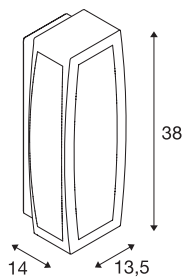

MERIDIAN BOX

outdoor wandarmatuur, TC-(D,H,T,Q)SE, IP54, antraciet, max. 20 W

Wand- en plafondopbouwlamp van de MERIDIAN-serie van aluminium met opalen PC-verlichtingsvlak. Door de beveiligingsklasse IP54 is de in meerdere kleurversies beschikbare lamp geschikt voor buitengebruik. De elektrische aansluiting vindt direct op 230 V netspanning plaats. De MERIDIAN-serie omvat verder alternatieve wandlampen in verschillende designs.

TECHNISCHE SPECIFICATIES

Art.nr.	230045
Aantal fittingen	1
IP-code	IP 54
Montage	Opbouw
Montagebeschrijving	Plafond,Wand
Primaire nominale spanning	220-240V ~50/60Hz
Veiligheidsklasse	I
Wattage	25 W
Kleur	antraciet
Lichtsterkteverdeling	symmetrisch
Lichtval	direct - indirect
Breedte	13.5 cm
Hoogte	38 cm
Diepte	14 cm
Nettogewicht	1.665 kg
Brutogewicht	1.875 kg
BIG WHITE pagina	1