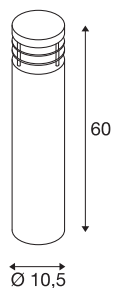

VAP SLIM 60

staande buitenlamp, TC-TSE, IP44, roestvrij staal geborsteld, Ø/H 10/60 cm, max. 20 W

Ronde staande lamp de VAP SLIM serie vervaardigd van weersbestendig roestvrij staal voor het rechtstreekse aansluiting op 230 V netspanning. Door zijn beveiligingsklasse IP44 geschikt voor buitengebruik. Voor een eenvoudige montage zijn als optie een grondpin plus een betonanker set beschikbaar. Als aanvulling op de serie zijn meerdere maten beschikbaar.

TECHNISCHE SPECIFICATIES

Art.nr.	230066
Aantal fittingen	1
IP-code	IP 44
Montage	Opbouw
Montagebeschrijving	Vloer
Primaire nominale spanning	220-240V ~50/60Hz
Veiligheidsklasse	I
Wattage	20 W
Kleur	roestvrij staal
Lichtsterkteverdeling	asymmetrisch
Lichtval	direct - indirect
Hoogte	60 cm
Diameter	10.5 cm
Nettogewicht	2.295 kg
Brutogewicht	2.538 kg
BIG WHITE pagina	565

Aanbevolen Lichtbronnen

1005289	T38 E27 , led lichtbron wit 8W 3000K CRI90 240°
1005290	T38 E27 , led lichtbron wit 8W 4000K CRI90 240°

Accessoires

230060	GRONDPIN , voor VAP SLIM 30/60/90, VAP, BERRA en SITRA, ver- zinkt staal
230061	BETONANKERSET , voor VAP SLIM 30/60/90, VAP en BERRA