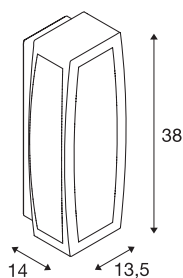

MERIDIAN BOX

outdoor wandarmatuur, TC-(D,H,T,Q)SE, IP54, zilvergrijs, max. 20 W, met sensor

De van aluminium gemaakte wandarmatuur van de MERIDIAN serie is met een niet zichtbare bewegingsmelder met microgolftchniek uitgerust. De brandtijd, de intensiteit plus het meetbereik kunnen bij de installatie specifiek door de gebruiker worden ingesteld. Door de beveiligingsklasse IP54 is de in meerdere kleurvarianten beschikbare lamp geschikt voor buitengebruik. Deze wordt direct op 230 V netspanning aangesloten. De MERIDIAN-serie omvat verder alternatieve wandarmaturen in verschillende designs.

TECHNISCHE SPECIFICATIES

Art.nr.	230084
Aantal fittingen	1
IP-code	IP 54
Montage	Opbouw
Montagebeschrijving	Wand
Primaire nominale spanning	220-240V ~50/60Hz
Veiligheidsklasse	I
Wattage	25 W
Kleur	grijs
Lichtsterkteverdeling	symmetrisch
Lichtval	direct - indirect
Breedte	13.5 cm
Hoogte	38 cm
Diepte	14 cm
Nettogewicht	1.747 kg
Brutogewicht	1.969 kg
BIG WHITE pagina	630