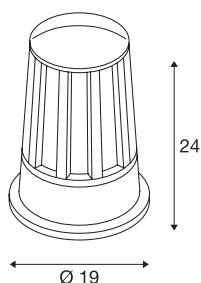

CONE

staande buitenlamp, A60, IP54, antraciet, max. 100 W

De conische staande lamp CONE voor gebruik buitenshuis is van aluminium vervaardigd. De afdekking van de lichtbron bestaat uit gestructureerd, helder glas. De mogelijkheid van doorvoerbedrading vergemakkelijkt de installatie voor buitengebruik. Twee kleurvarianten met beveiligingsklasse IP54 staan ter beschikking.

TECHNISCHE SPECIFICATIES

Art.nr.	230435
Aantal fittingen	1
IP-code	IP 54
Slagvastheidsklasse	IK 05
Slagvastheid	0.7 Joule
Montage	Opbouw
Montagebeschrijving	Vloer
Primaire nominale spanning	220-240V ~50/60Hz
Veiligheidsklasse	I
Wattage	100 W
Kleur	antraciet
Lichtval	direct - indirect
Hoogte	24 cm
Diameter	19 cm
Nettogewicht	2.496 kg
Brutogewicht	2.808 kg
BIG WHITE pagina	551