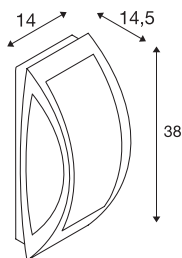

TECHNISCHE SPECIFICATIES

Art.nr.	230444
Aantal fittingen	1
IP-code	IP 54
Montage	Opbouw
Montagebeschrijving	Plafond,Wand
Primaire nominale spanning	220-240V ~50/60Hz
Veiligheidsklasse	I
Wattage	25 W
Kleur	grijs
Lichtsterkteverdeling	symmetrisch
Lichtval	direct - indirect
Breedte	14 cm
Hoogte	38 cm
Diepte	14.5 cm
Nettogewicht	1.251 kg
Brutogewicht	1.467 kg
BIG WHITE pagina	1