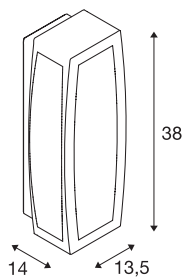

## MERIDIAN BOX 2

outdoor wandlamp, TC-(D,H,T,Q)SE, antraciet, max. 25 W, duidelijker kunststof

Aluminium wand- en plafondarmatuur de MERIDIAN serie mee opale pc verlichtingsvlak. Door de beveiligingsklasse IP54 is de in meerdere kleurvarianten beschikbare lamp geschikt voor buitengebruik. Deze wordt direct op 230 V netspanning aangesloten. De MERIDIAN-serie omvat verder alternatieve wandarmaturen in verschillende designs.

## TECHNISCHE SPECIFICATIES

Art.nr.	230655
Aantal fittingen	1
IP-code	IP 54
Montage	Opbouw
Montagebeschrijving	Wand
Primaire nominale spanning	220-240V ~50/60Hz
Veiligheidsklasse	I
Wattage	25 W
Kleur	antraciet
Lichtsterkteverdeling	symmetrisch
Lichtval	direct - indirect
Breedte	13.5 cm
Hoogte	38 cm
Diepte	14 cm
Nettogewicht	1.743 kg
Brutogewicht	1.95 kg
BIG WHITE pagina	630