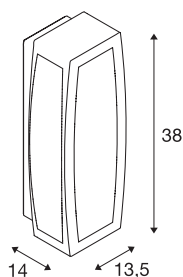

MERIDIAN BOX 2

outdoor wandarmatuur, TC-(D,H,T,Q)SE, roest, max. 25 W, transparante kunststof

Aluminium wand- en plafondarmatuur de MERIDIAN serie mee opale pc verlichtingsvlak. Door de beveiligingsklasse IP54 is de in meerdere kleurvarianten beschikbare lamp geschikt voor buitengebruik. Deze wordt direct op 230 V netspanning aangesloten. De MERIDIAN-serie omvat verder alternatieve wandarmaturen in verschillende designs.

TECHNISCHE SPECIFICATIES

Art.nr.	230657
Aantal fittingen	1
IP-code	IP 54
Montage	Opbouw
Montagebeschrijving	Wand
Primaire nominale spanning	220-240V ~50/60Hz
Veiligheidsklasse	I
Wattage	25 W
Kleur	roest
Lichtsterkteverdeling	symmetrisch
Lichtval	direct - indirect
Breedte	13.5 cm
Hoogte	38 cm
Diepte	14 cm
Nettogewicht	1.757 kg
Brutogewicht	1.976 kg
BIG WHITE pagina	630