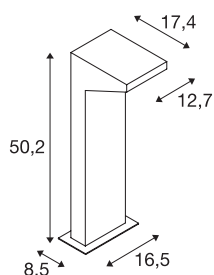

IPERI 50

staande buitenlamp, led, 4000 K, IP44, antraciet, 48 led, L/B/H 17,4/12,7/50,2 cm

De vierkante staande lamp IPERI 50 van aluminium is met een groot aantal krachtige SMD LED'S uitgerust. Met zijn beveiligingsklasse IP44 is hij geschikt voor buitengebruik. De beschikbare kleurvarianten worden inclusief aansluitbox voor een eenvoudige montage geleverd. Als optie staat een grondpin ter beschikking. Bovendien kan de installatie met bijpassende wandarmaturen van de serie worden uitgebreid. Deze lamp bevat ingebouwde ledlampen.

TECHNISCHE SPECIFICATIES

Art.nr.	231305
IP-code	IP 44
Slagvastheidsklasse	IK 02
Montage	Opbouw
Montagebeschrijving	Vloer
Primaire nominale spanning	220-240V ~50/60Hz
Veiligheidsklasse	II
Wattage	4.5 W
minimale omgevingstemperatuur	-25 °C
maximale omgevingstemperatuur	40 °C
Stroboscopisch effect (SVM)	0.03
Lumen	400 lm
Lichtkleurtemperatuur	4000 Kelvin
Stralingshoek	100 °
Kleur	antraciet
CRI	80
LXXBXX gegevens	L70B50
Levensduur	25000 h
Lichtval	direct
Lengte	12.7 cm
Breedte	17.4 cm
Hoogte	50.2 cm

Lichtbron

916413	
--------	---

Accessoires

231231	GRONDPIN , voor IPERI, verzinkt staal, lengte 50 cm incl. schroeven
--------	---

Nettogewicht	1.582 kg
Brutogewicht	1.995 kg
BIG WHITE pagina	577