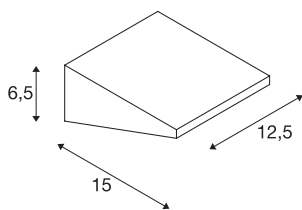

IPERI WALL

outdoor wandarmatuur, led, 4000 K, IP44, antraciet, 48 led, 5 W

De van aluminium gemaakte wandarmatuur IPERI WALL is met een groot aantal krachtige SMD LED's uitgerust. Met zijn beveiligingsklasse IP44 is hij voor buitengebruik geschikt. De beschikbare kleurvarianten worden inclusief aansluitbox voor een eenvoudige montage geleverd. Bovendien kan de installatie met bijpassende staande lampen van de serie worden uitgebreid. Deze lamp bevat ingebouwde ledlampen.

TECHNISCHE SPECIFICATIES

Art.nr.	231315
IP-code	IP 44
Slagvastheidsklasse	IK 02
Montage	Opbouw
Montagebeschrijving	Wand
Primaire nominale spanning	220-240V ~50/60Hz
Veiligheidsklasse	II
Wattage	4.5 W
minimale omgevingstemperatuur	-25 °C
maximale omgevingstemperatuur	40 °C
Stroboscopisch effect (SVM)	0.03
Lumen	400 lm
Lichtkleurtemperatuur	4000 Kelvin
Kleur	zwart
CRI	80
LXXBXX gegevens	L70B50
Levensduur	25000 h
Lichtval	direct
Breedte	12.5 cm
Hoogte	6.5 cm
Diepte	15 cm
Nettogewicht	0.501 kg

Lichtbron

916413		Brutogewicht	0.61 kg
		BIG WHITE pagina	662