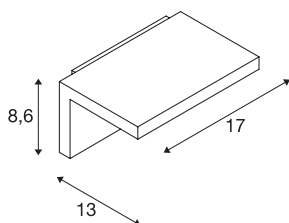

## TECHNISCHE SPECIFICATIES

Art.nr.	231351
IP-code	IP 44
Slagvastheidsklasse	IK 02
Montage	Opbouw
Montagebeschrijving	Wand
Primaire nominale spanning	220-240V ~50/60Hz
Secundaire stroom / spanning	80 mA
Veiligheidsklasse	I
Wattage	6.8 W
minimale omgevingstemperatuur	-20 °C
maximale omgevingstemperatuur	40 °C
Stroboscopisch effect (SVM)	0.03
Lumen	550 lm
Lichtkleurtemperatuur	3000 Kelvin
Stralingshoek	120 °
Kleur	wit
CRI	80
LXXBXX gegevens	L70B50
Levensduur	25000 h
Lichtval	direct
Breedte	17 cm
Hoogte	8.6 cm

## Lichtbron

916312	
--------	---

<b>Diepte</b>	13 cm
<b>Nettogewicht</b>	0.65 kg
<b>Brutogewicht</b>	0.775 kg
<b>BIG WHITE pagina</b>	642